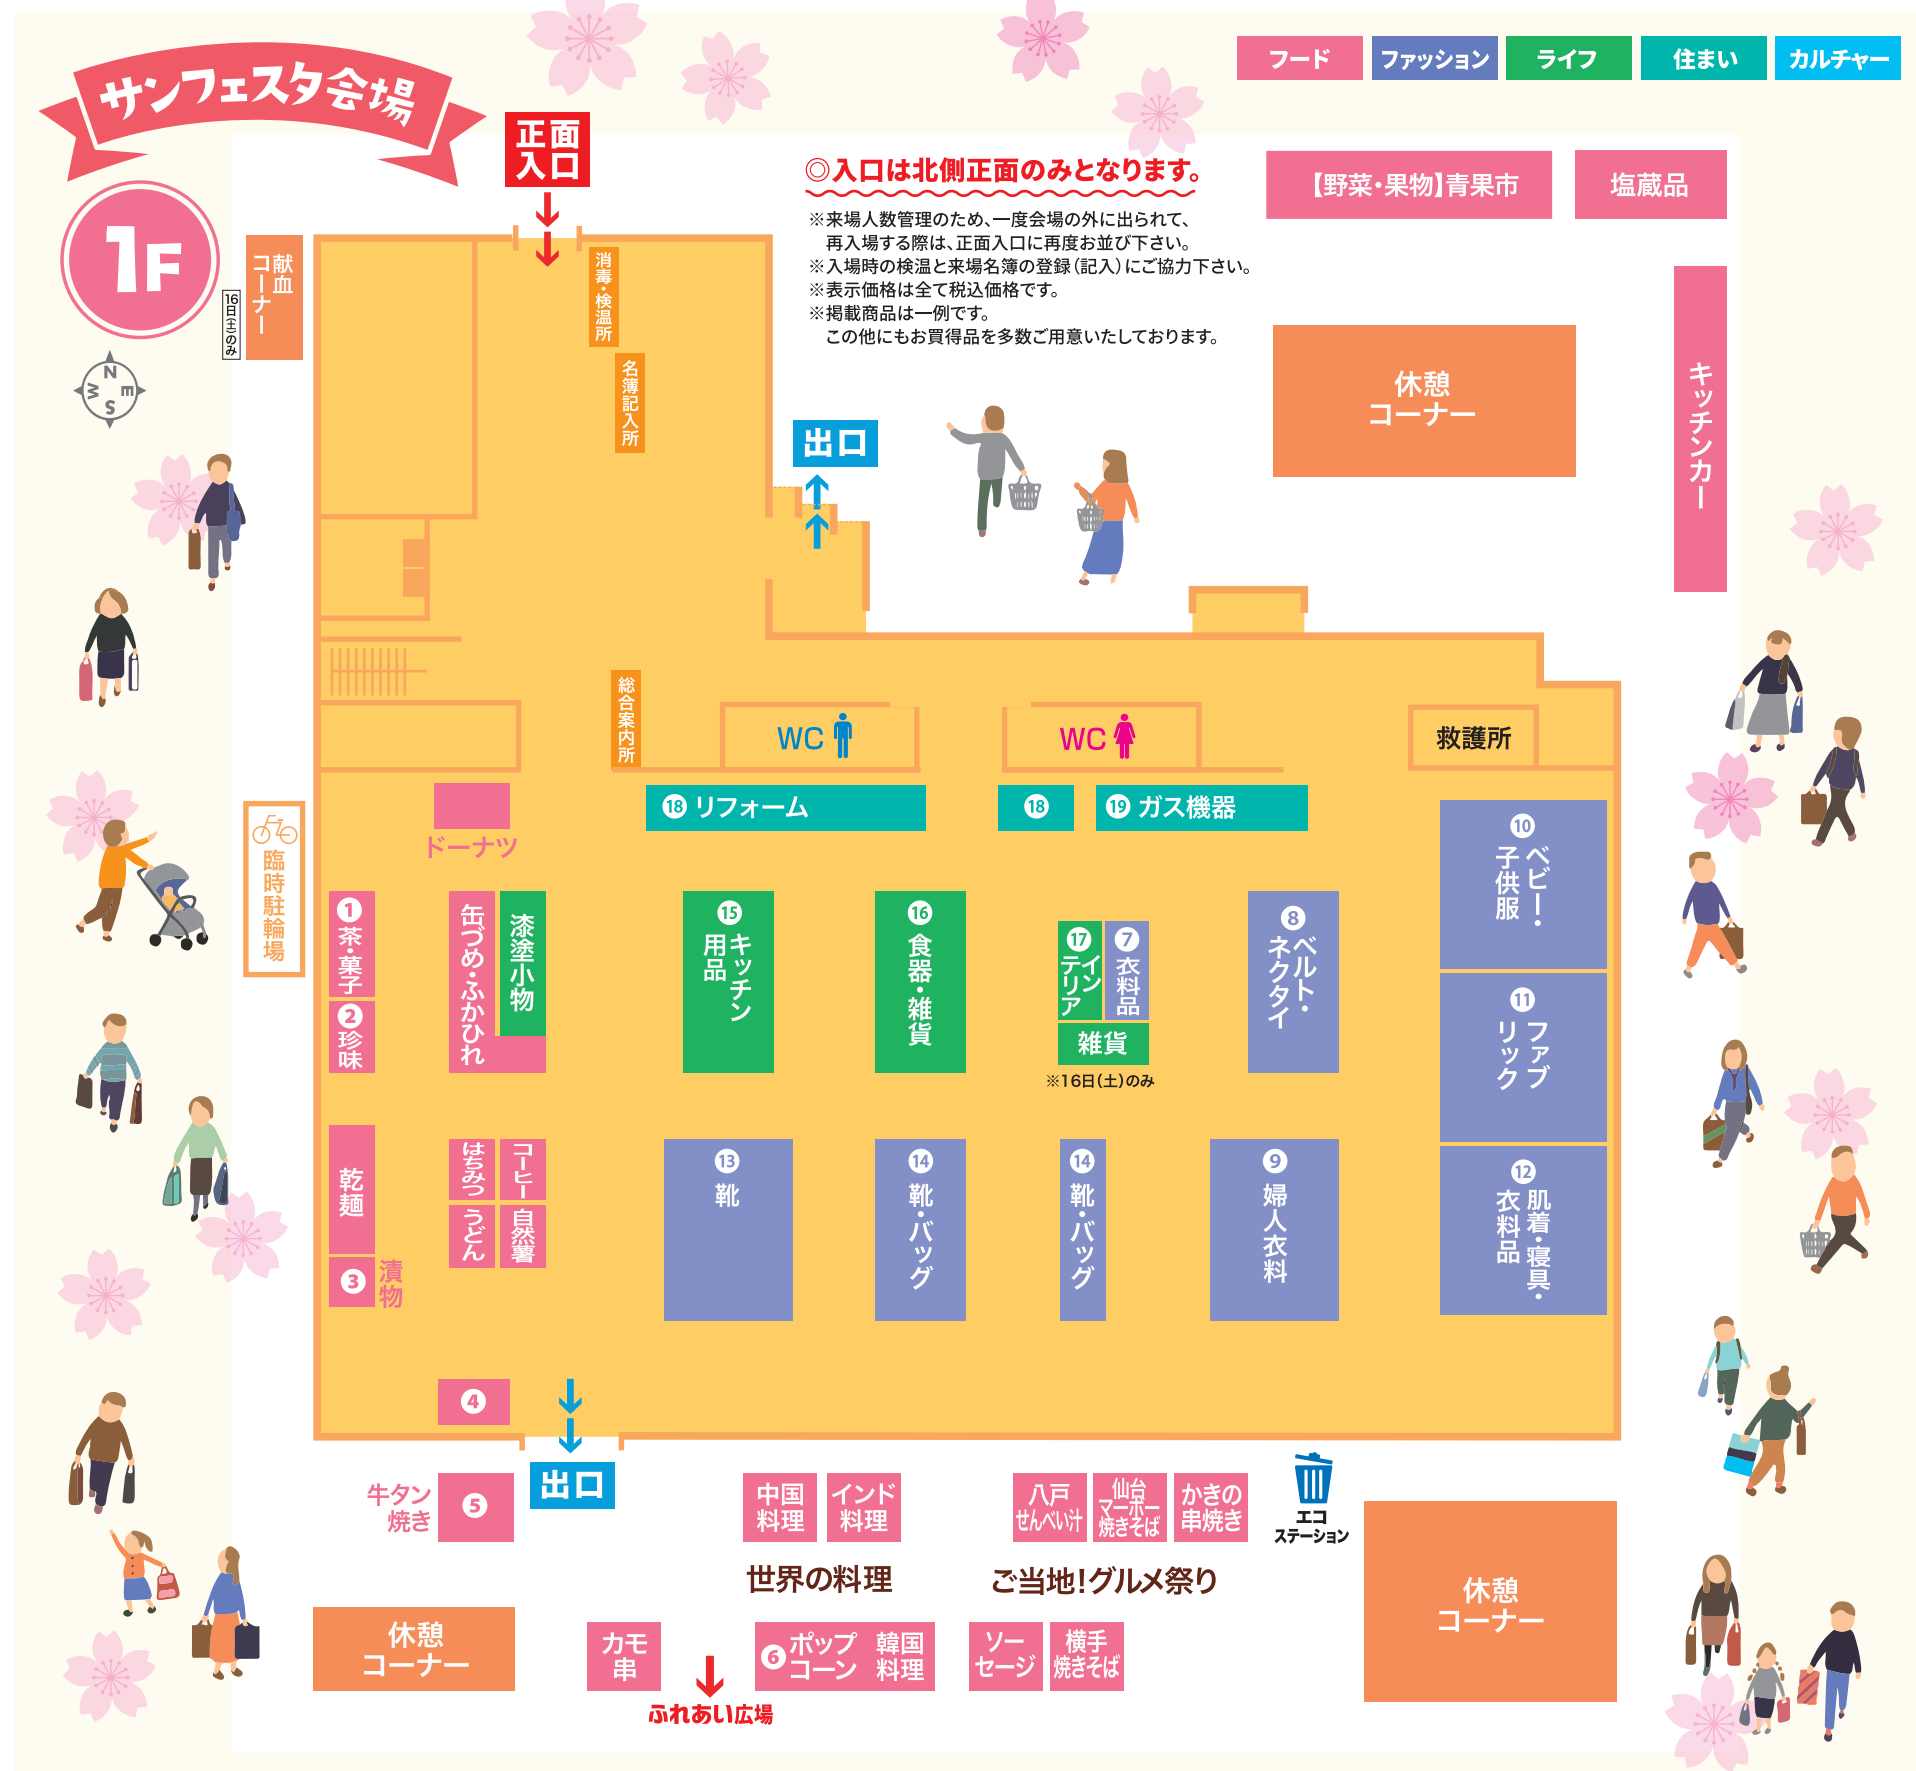

食料品 ① 井ヶ田製茶 人気の深蒸し煎茶・抹茶入玄米茶 量り売り!! 急須も特価販売!	ファッション・寝具 ⑦ 仙台螺子 一流スポーツメーカーウェア等 20%~70%OFF	生活用品・雑貨 ⑮ 奥田金物本店 家庭用品、調理家電 超特価大奉仕!!
② カネタ・ツワン 珍味・豆菓子 大特価!! よりどり2点 500円	⑧ コダマ 婦人・紳士ベルト...2本 1,600円~ Tブラウス・ベスト・ポロ 2,000円~ バック (リュック・ショルダー・ ポストン) 1,300円 エプロン保育士用 1,500円~ (ジブリ・クマの学校・キャラクター) キャラクタータオル・ アンパンマン小物 30%OFF 介護用パジャマ 30%OFF 介護用ズボン 30%OFF	⑯ 馬淵 大好評! 寝具B品コーナー! 有名メーカーインナー 500円より
③ 新沼 漬物よりどり.....3袋 800円 いぶりがっこ.....1本 540円 日高昆布.....特500g 2,400円	④ シーズ キャラクターバルーン 他	⑰ ヒロセ 紳士・婦人 カジュアルシューズ ふれあい市特別価格にて!!
⑤ カネタ・ツワン(屋外) 牛タン弁当.....6切れ 1,000円 牛タン単品.....8切れ 1,000円	⑥ シーズ(屋外) 燻製ナッツ特価・ ポップコーン各種・ジュース	⑱ ゴールデンフット 恒例の超目玉婦人靴 1,000円 ミッシェルクランスニーカー ..... 3,000円 ウォーキングシューズ、 カジュアルシューズなど 婦人靴各種..... 3,000円~ 協賛メーカーによるバッグも!
⑨ ロベル ランドセル定価の..... 30%OFF 婦人洋品トータルコーディネート	⑩ 丸高衣料 ベビーキッズスペシャル大バーゲン (サイズ80~140cm)	⑲ クラシタス 屋根・外壁・水廻りの改修・修繕から 不動産のご相談まで ふれあい市特価で!!
		⑳ タゼン お家の困り事、解決するなら ダンゼンタゼン!